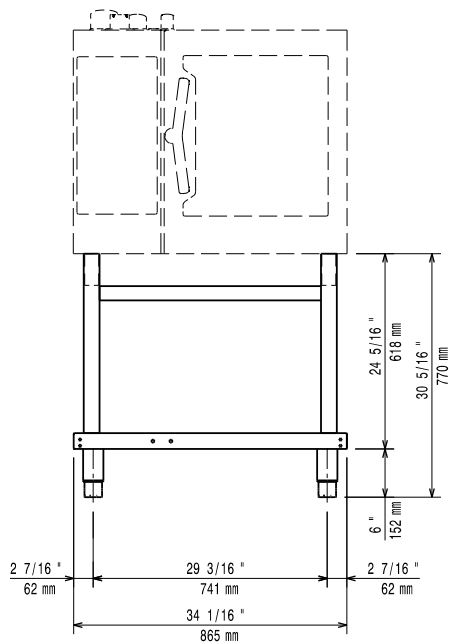

Fő jellemzők

- 1 tálcátartóval szállítva. További egy hozzáadható.
- Előkészítve a sütők egyszerű installálásához (nem kell levenni a lábakat).
- Az állvány alján lyukak vannak az összeszereléshez.

Konstrukció

- Rozsdamentes acél konstrukció.

Opcionális tartozékok

- Kerékkészlet 6 és 10 GN 1/1 és GN PNC 922003
2/1 sütő állványhoz (nem szétszerelt állványhoz)
- Tálcátartó 6 és 10 GN 1/1 sütő PNC 922690
állványhoz (csak 922612)
- Tálcátartó 6 és 10 GN 2/1 sütő PNC 922692
állványhoz (csak 922613)
- Tálcátartó 6 és 10 GN 1/1 PNC 922702
állványhoz - 400x600 mm (csak 922612)

Jóváhagyás _____

Electrolux
PROFESSIONAL

Tartozékok Nyitott állvány tálcátartóval, 6 és 10GN1/1 és 2/1 sütőhöz

Előlnézet

Oldalnézet

Felülnézet

Technikai információ:

Külső méretek, szélesség:

922612 (OPBATRSU61011) 865 mm

922613 (OPBATRSU61021) 1088 mm

Külső méretek, mélység:

922612 (OPBATRSU61011) 705 mm

922613 (OPBATRSU61021) 901 mm

Külső méretek, magasság:

770 mm

Nettó súly: