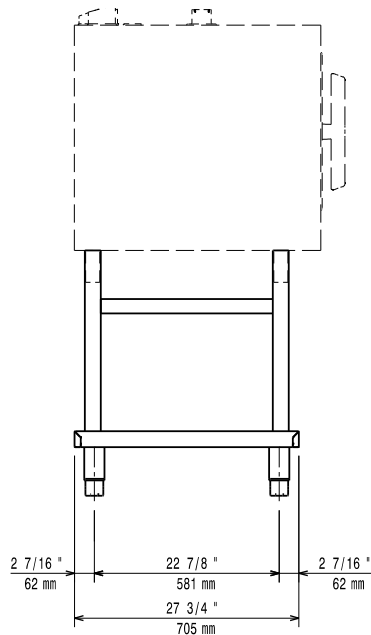

Jóváhagyás _____

Electrolux
PROFESSIONAL

Tartozékok Nyitott állvány tálcátartóval, 6 és 10GN1/1 és 2/1 sütőhöz

Előlnézet

Oldalnézet

Felülnézet

Technikai információ:

Külső méretek, szélesség:

922612 (OPBATRSU61011) 865 mm

922613 (OPBATRSU61021) 1088 mm

Külső méretek, mélység:

922612 (OPBATRSU61011) 705 mm

922613 (OPBATRSU61021) 901 mm

Külső méretek, magasság:

770 mm

Nettó súly: